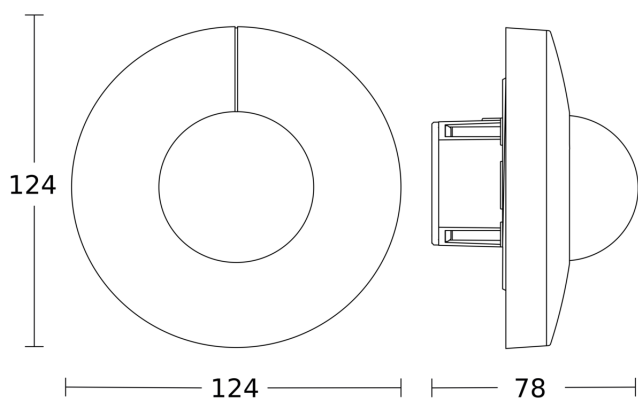

IS 3360

COM1 - plafondbouw rond wit
EAN 4007841 079659
art.nr. 079659

Maten 1

Maten 2